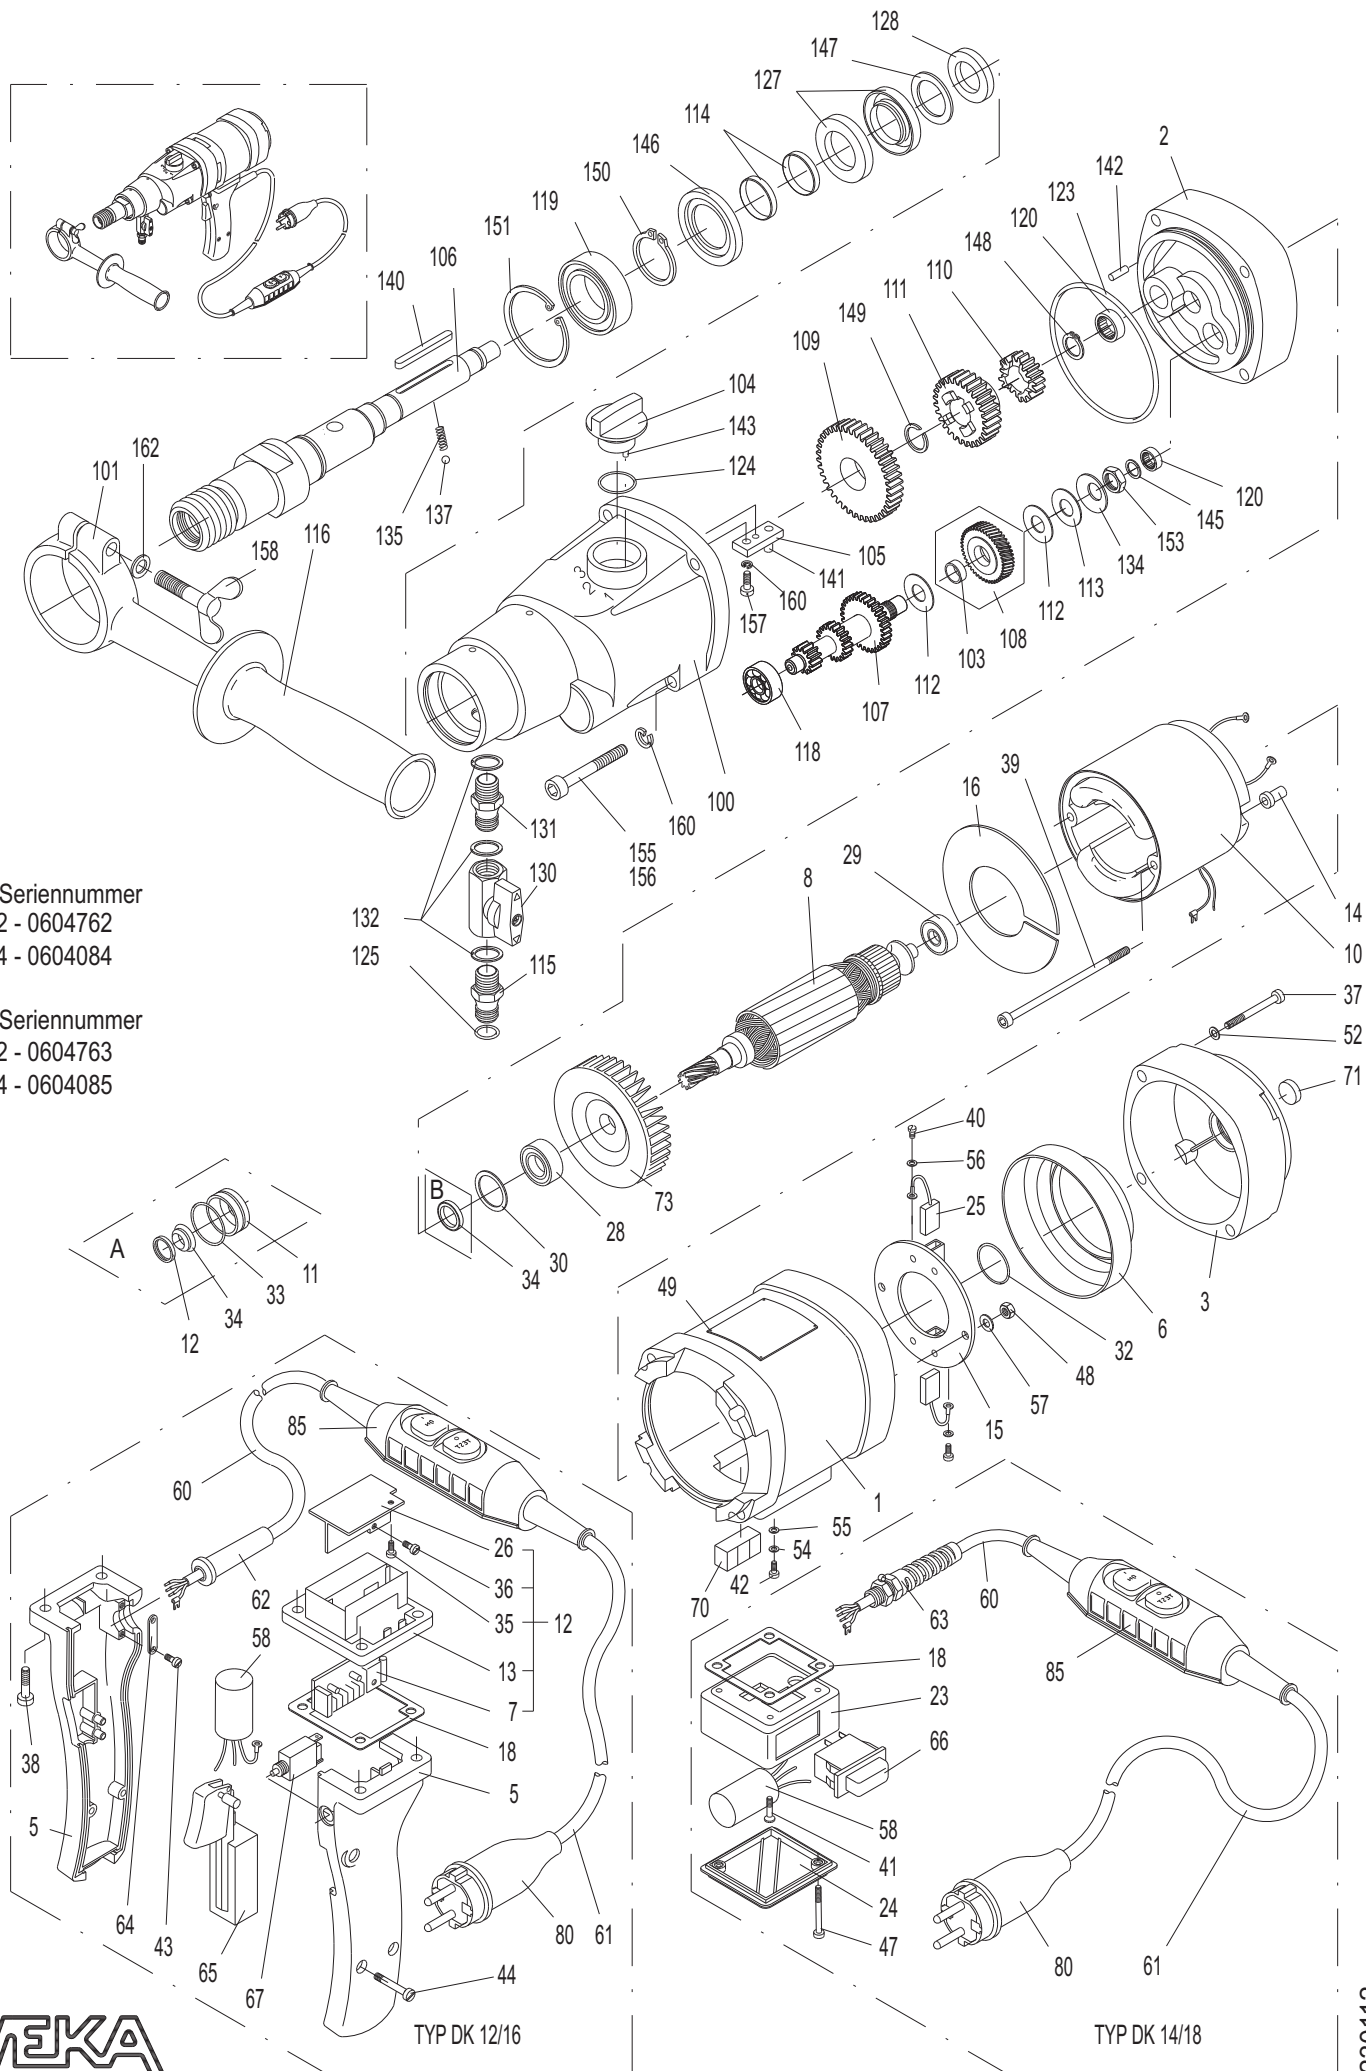

DIAMANT-KERNBOHRMASCHINE TYP DK 12/14/16/18

A: < Seriennummer
DK12 - 0604762
DK14 - 0604084

B: > Seriennummer
DK12 - 0604763
DK14 - 0604085