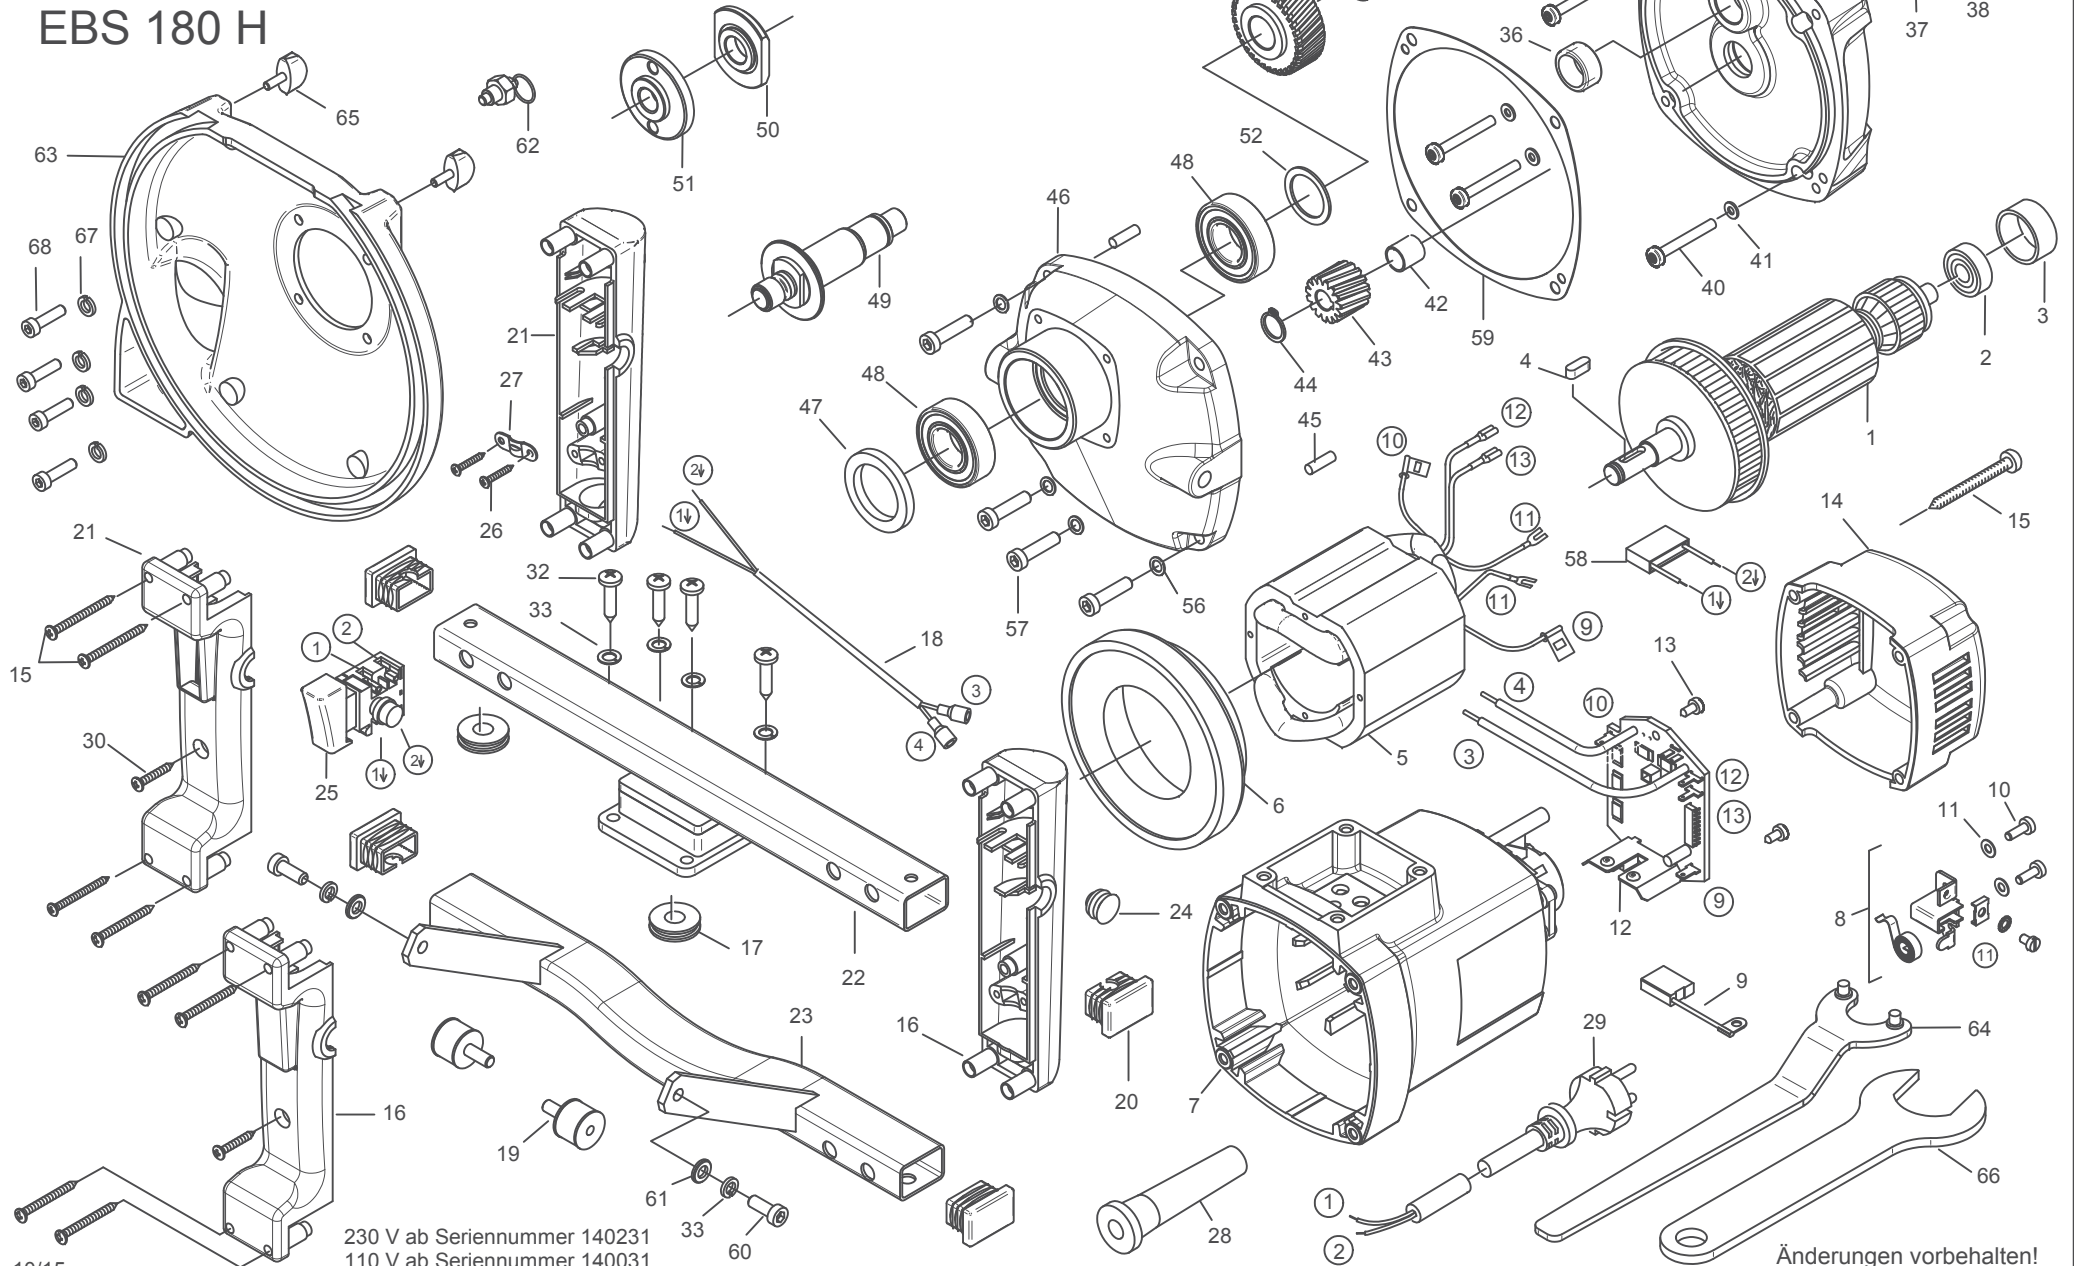

EBS 180 H

EBS 180 H - 230 V

0633H000

ab Seriennummer 14 0231

No.	Description	Order No.	Pcs	No.	Description	Order No.	Pcs
1	rotor complete	76330100	1	35	end shield of gearing	76330610	1
2	grooved ball bearing 6000 2Z	80410021	1	36	needle sleeve HK 1212	80420130	1
3	bearing cap	83000031	1	37	shaft seal ring 15x21x3 KEIV	83000042	1
4	fitting key 4x4x14	80200629	1	38	grooved ball bearing 6201 LUZ	80410101	1
5	stator complete	73R61150	1	39	locking ring 32x1,2	80201351	1
6	air guiding ring	73511141	1	40	pt-screw 50x50	80201436	4
7	motor housing	80900042	1	41	sealing washer	80200999	4
8	brush holder	80201199	2	42	bearing ring 12x15x12,5	80420160	1
9	carbon brush 6,3x16x20L82F10	80700019	2	43	pinion shaft	76330125	1
10	self tapping screw CM4x12	80201180	4	44	locking ring 10/1	80201305	1
11	lock washer B4	80201385	4	45	cylinder pin 5m6x12	80200574	2
12	PCB / circuit board	7633H280	1	46	gearbox housing black	7633H400	1
13	self tapping screw HC 4,2x9,5	80201269	2	47	felt ring 30x42x5	83000502	1
14	cap	80900082	1	48	grooved ball bearing 6004 2RS	80410051	2
15	self tapping screw HC 4,8x45	80201267	12	49	work spindle	76330420	1
16	pair of handle halves	80900254	1	50	flange	76301410	1
17	cable grommet HV 1305	83000051	2	51	flange nut	76301405	1
18	interconnecting wire	7633H186	1	52	fitting washer 20x0,2	80200511	1
19	rubber-metal buffer M6	83000084	2	53	spindle wheel	76330430	1
20	cover cap	7633H589	4	54	fitting washer 17x0,5	80200508	1
21	pair of handle halves	80900098	1	55	locking ring 17/1	80201323	1
22	side plate	7633H592	1	56	lock washer S6	80201362	4
23	side plate	7633H591	1	57	allen screw M6x25	80201125	4
24	plug	80900202	1	58	anti parasite condenser	80500010	1
25	switch	80600507	1	59	gearbox seal	82000064	1
26	self tapping screw HC 4,2x13	80201270	2	60	allen screw M6x12	80201119	2
27	wire locking flange	85000020	1	61	disc 6,4	80201375	2
28	cable grommet	83000004	1	62	snap bolt	80110101	1
29	connecting cable 2x1,5mm ² , 5 m	80600403	1	63	suction hood	7633H575	1
30	self tapping screw HC 4,8x22	80201280	2	64	face spanner	80430042	1
31				65	toggle screw M4x10	80201407	2
32	plastic screw Torx 6x20	80201278	4	66	spanner SW32	80430019	1
33	lock washer A6	80201303	6	67	lock washer 5	80201302	4
34				68	screw M5x18	80201409	4